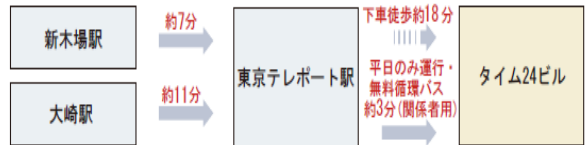

タイム24 交通アクセス

● タイム24ビルへのアクセス

タイム24ビル 交通図
2012年10月22日作成

ゆりかもめ

りんかい線

※大崎駅よりJR埼京線相互直通運転。東京テレポート駅から渋谷(約18分)、新宿(約23分)、大宮(約53分)の各駅を直接結びます。

都営バス