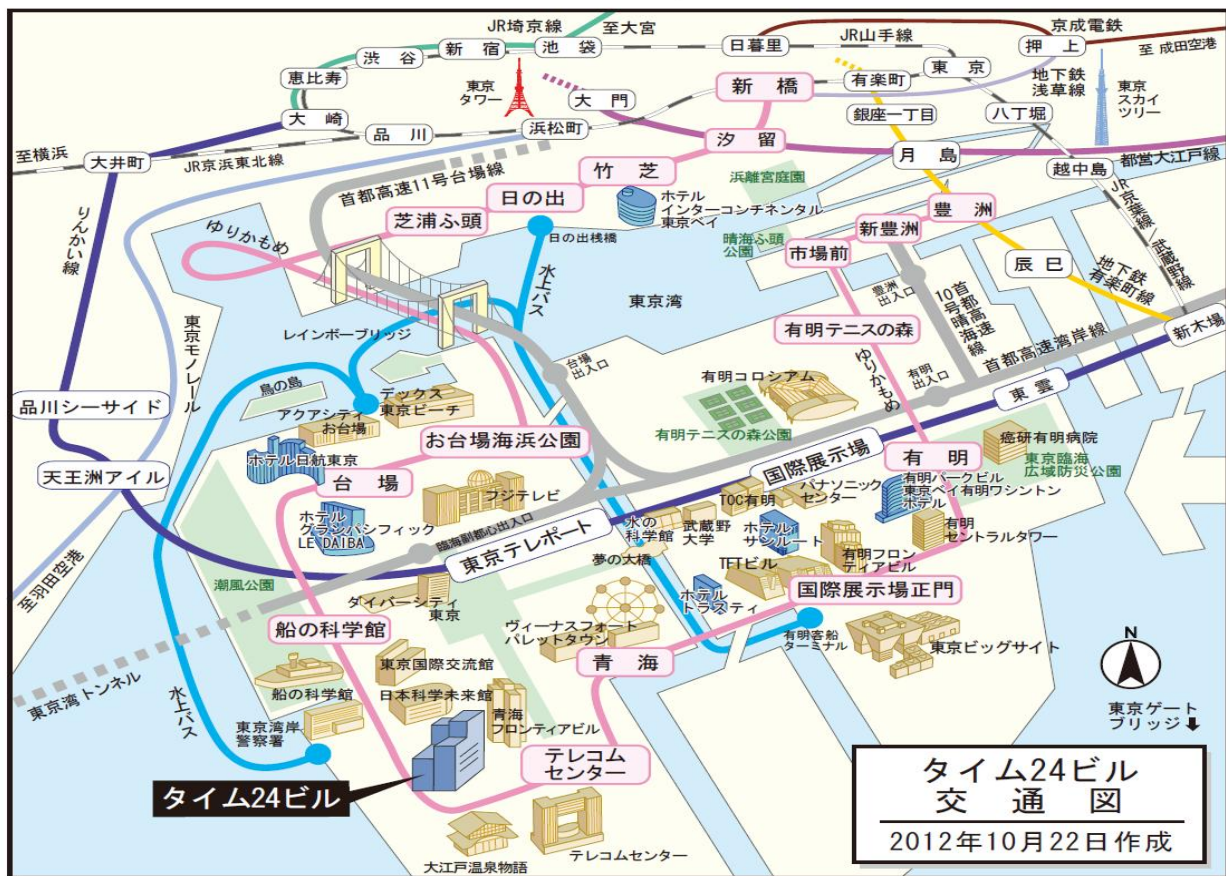

タイム24 交通アクセス

● タイム24ビルへのアクセス

タイム24ビル 交通図
2012年10月22日作成

ゆりかもめ

りんかい線

※大崎駅よりJR埼京線相互直通運転。東京テレポート駅から渋谷(約18分)、新宿(約23分)、大宮(約53分)の各駅を直接結びます。

都営バス