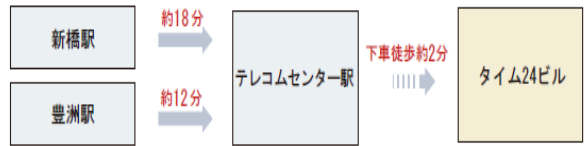

タイム24 交通アクセス

● タイム24ビルへのアクセス

タイム24ビル 交通図
2012年10月22日作成

ゆりかもめ

りんかい線

※大崎駅よりJR埼京線相互直通運転。東京テレポート駅から渋谷(約18分)、新宿(約23分)、大宮(約53分)の各駅を直接結びます。

都営バス