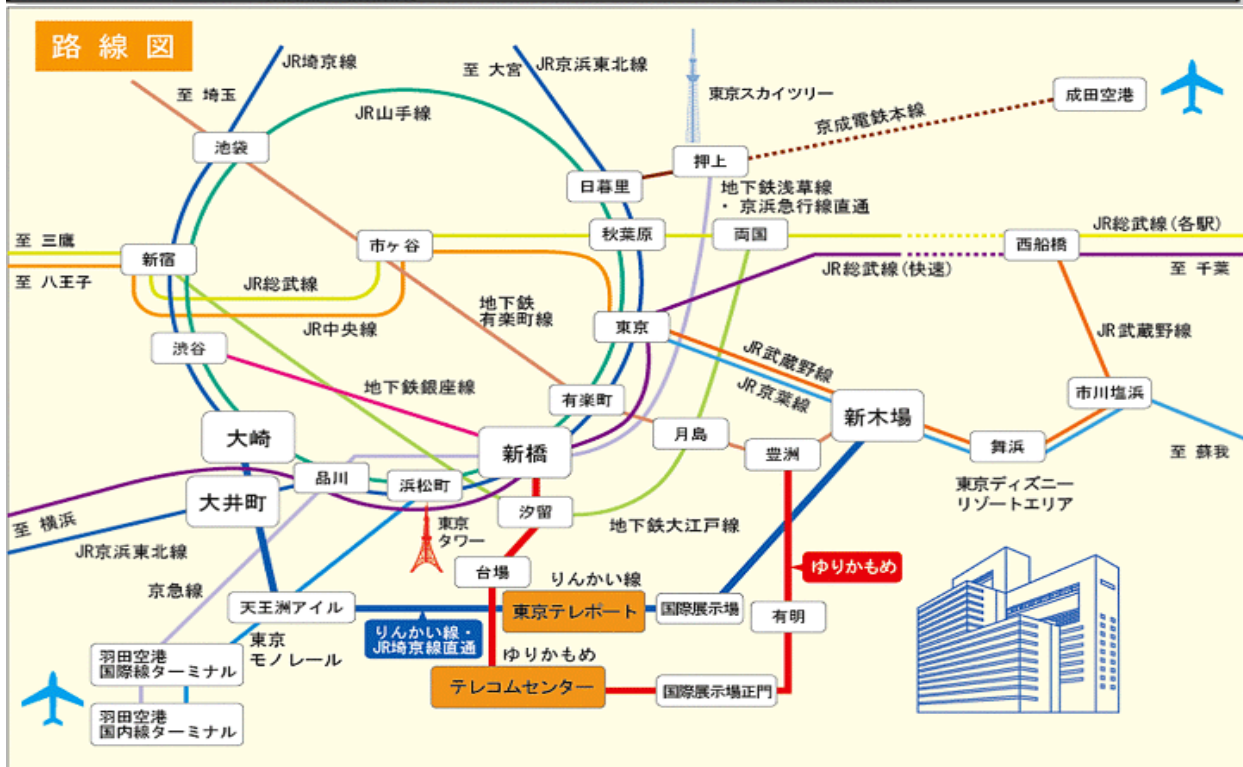

説明会会場「タイム24ビル」アクセスご案内

新交通ゆりかもめ

「テレコムセンター」駅下車 徒歩約2分

新橋 (JR、東京メトロ、都営地下鉄) ← 18分 → テレコムセンター

豊洲 (東京メトロ) ← 12分 → テレコムセンター

りんかい線 (東京臨海高速鉄道)

「東京レポート」駅下車 徒歩約18分