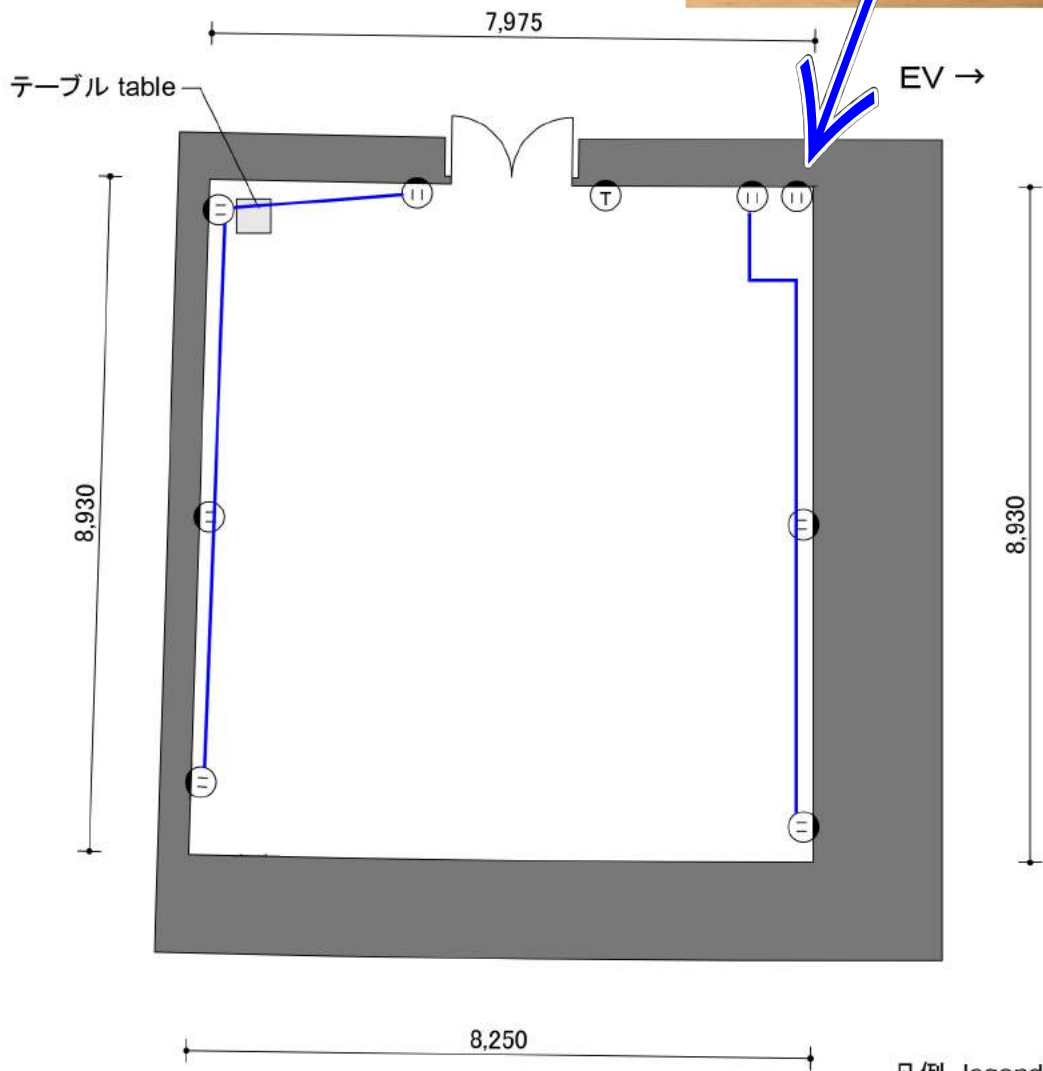

凡例 legend

- Ⓜ コンセント outlet
- Ⓣ 電話 telephone

面積 Space: 73m²
天井高さ Ceiling Height: 2.7m