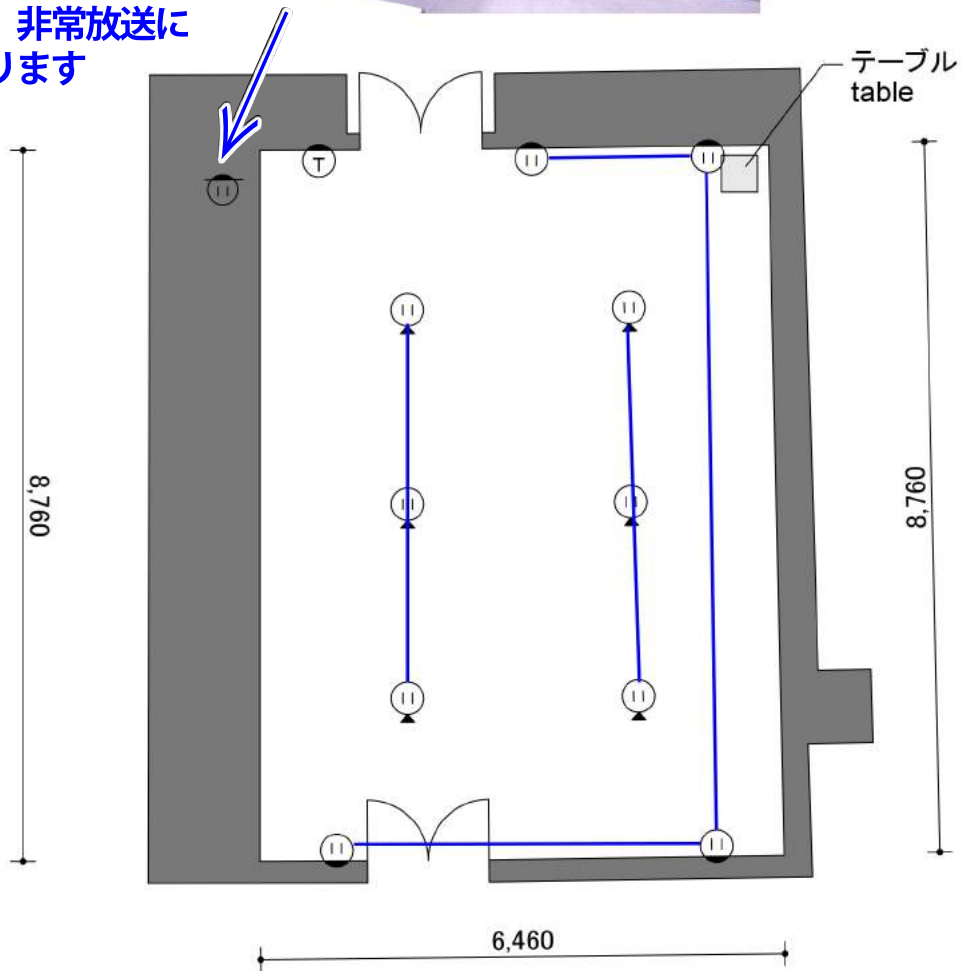

※地震や火災など
有事の際、非常放送に
切り替わります

面積 Space: 142m²
天井高さ Ceiling Height: 2.7m

凡例 legend

- ① 壁コンセント wall outlet
- ② 床コンセント floor outlet
- Ⓣ 電話 telephone
- Ⓢ 同通コンセント simul. interpretation connector
- ☒ スピーカー (天吊) ceiling speaker

0 0.5 1 2 3 5m

G403 電源容量

不滅電源15A×3回路

バッテリー電源 800w
 ※地震や火災など
 有事の際、非常放送に
 切り替わります

面積 Space: 56㎡
 天井高さ Ceiling Height: 2.7m

凡例 legend

- Ⓜ 壁コンセント wall outlet
- Ⓜ 床コンセント floor outlet
- Ⓜ 電話 telephone

会議室 G 4 0 3 平面図
 Conference room G403 PLAN
 S= 1 : 100