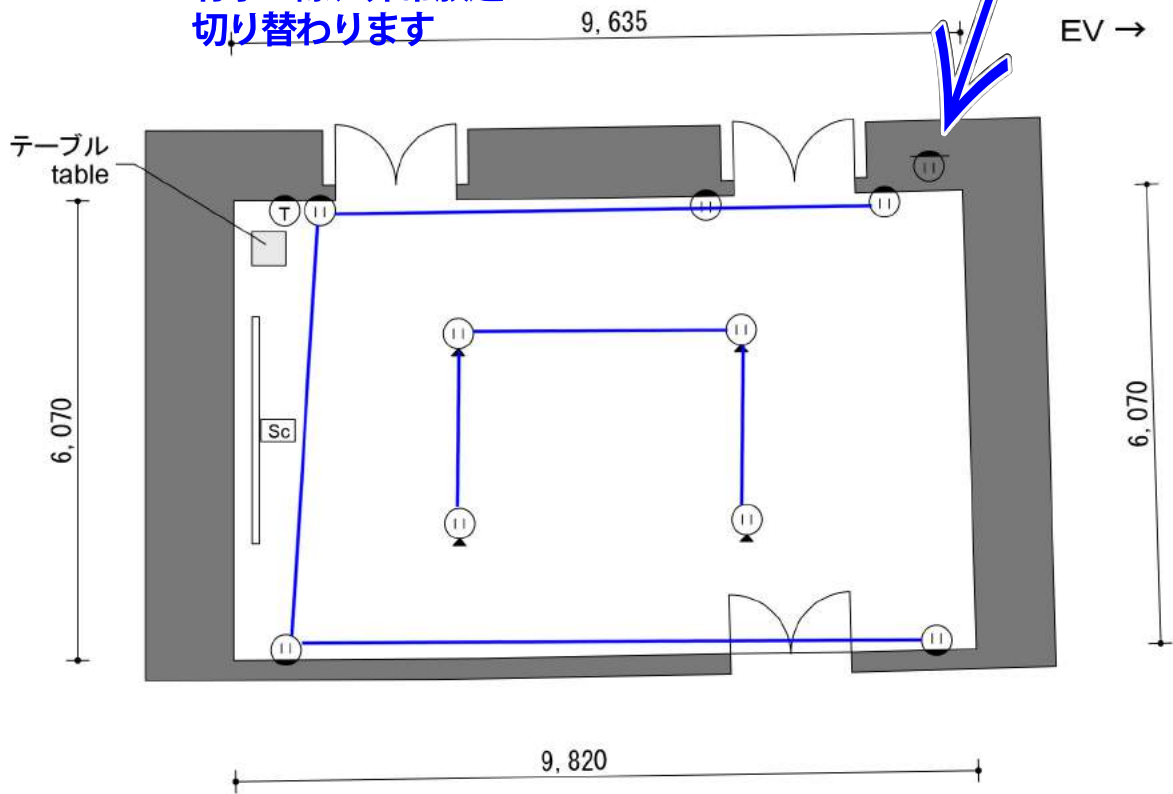

会議室G507/G607平面図
 Conference room G507/G607 PLAN
 S= 1 : 100

080331

催事名 event title/
 期間 date/
 主催者 organizer/
 担当 person in charge/

 TOKYO INTERNATIONAL FORUM
 東京国際フォーラム

G508 / G608

電源容量

不滅電源15A×2回路

カトリレー電源 800w
 ※地震や火災など
 有事の際、非常放送に
 切り替わります

凡例 legend

- Ⓜ 壁コンセント wall outlet
- Ⓜ 床コンセント floor outlet
- Ⓜ 電話 telephone
- Sc 常設スクリーン screen

面積 Space : 59㎡
 天井高さ Ceiling Height : 2.7m

会議室G508/G608平面図
 Conference room G508/G608 PLAN
 S= 1 : 100

080331

催事名 event title/
 期間 date/
 主催者 organizer/
 担当 person in charge/