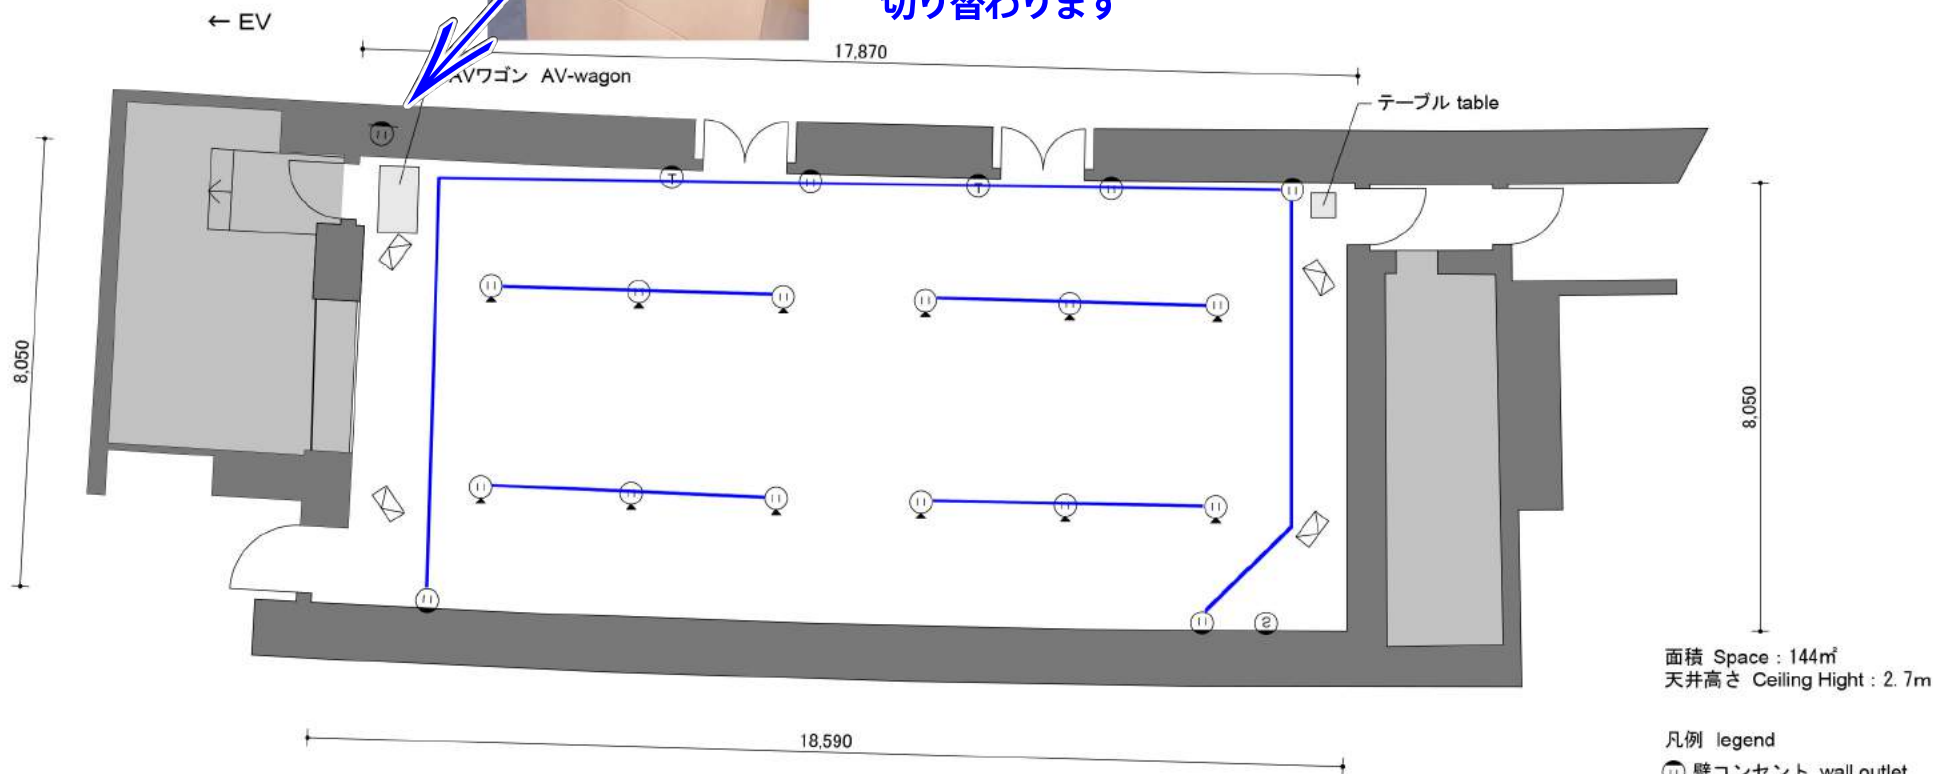

カトリレー電源 800w (音響常設卓と共存)

※地震や火災など
有事の際、非常放送に
切り替わります