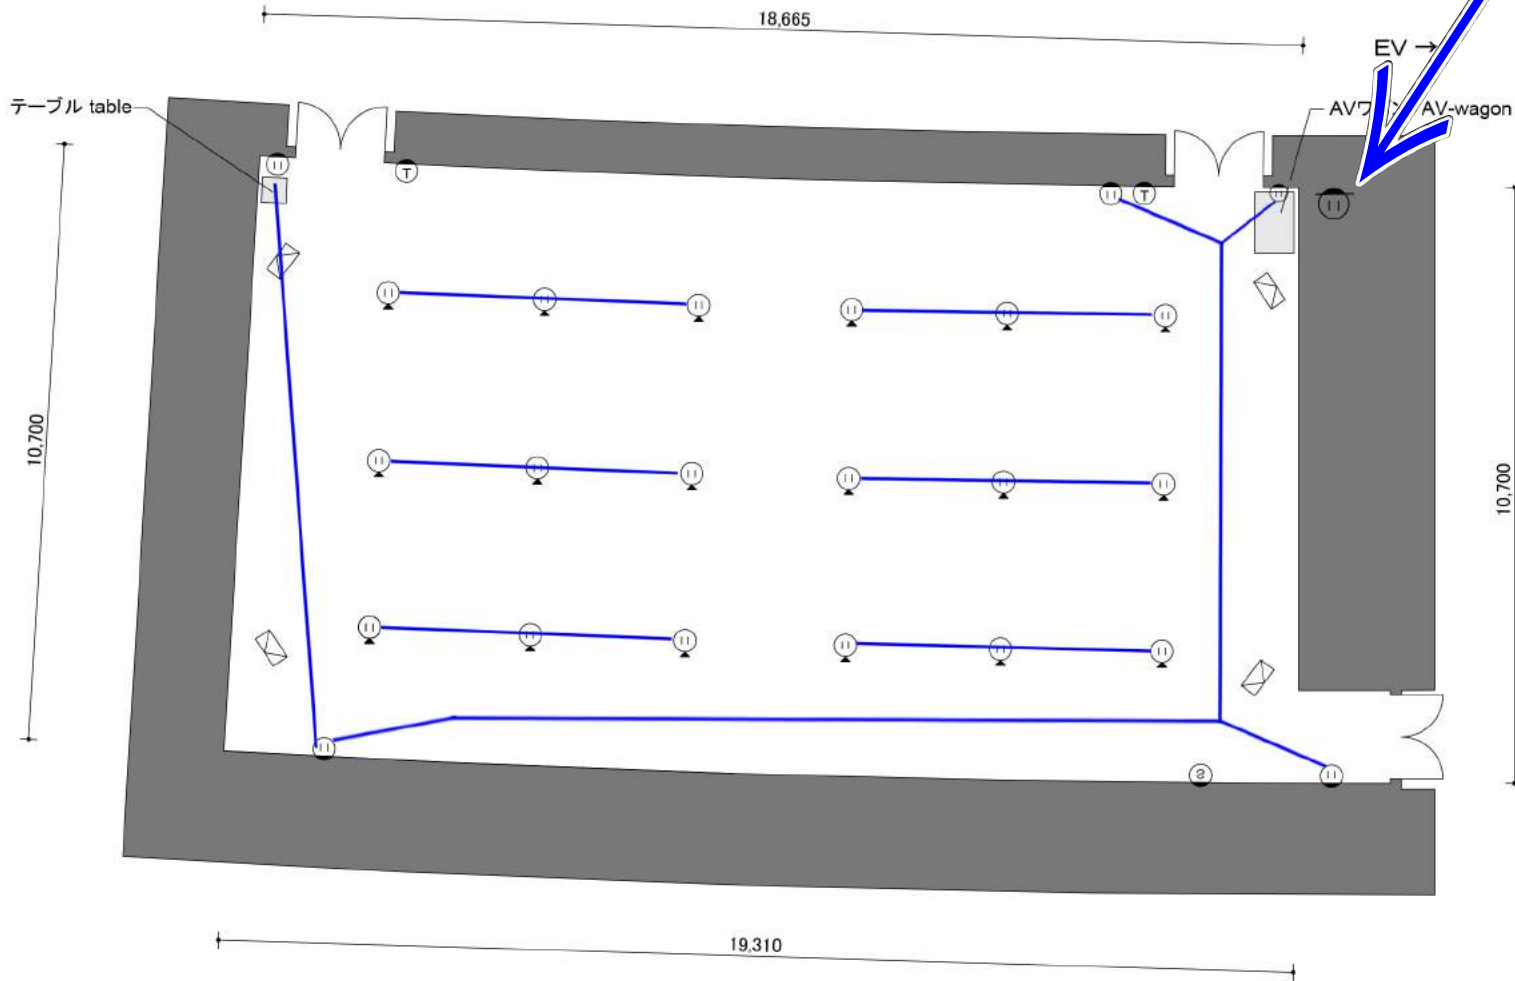

G409

電源容量

不滅電源15A×7回路

面積 Space: 206㎡
天井高さ Ceiling Height: 2.7m

凡例 legend

- Ⓜ 壁コンセント wall outlet
- Ⓜ 床コンセント floor outlet
- Ⓜ 電話 telephone
- Ⓜ 同通コンセント simul. interpretation connector
- Ⓜ スピーカー (天吊) ceiling speaker

0 0.5 1 2 3 5m