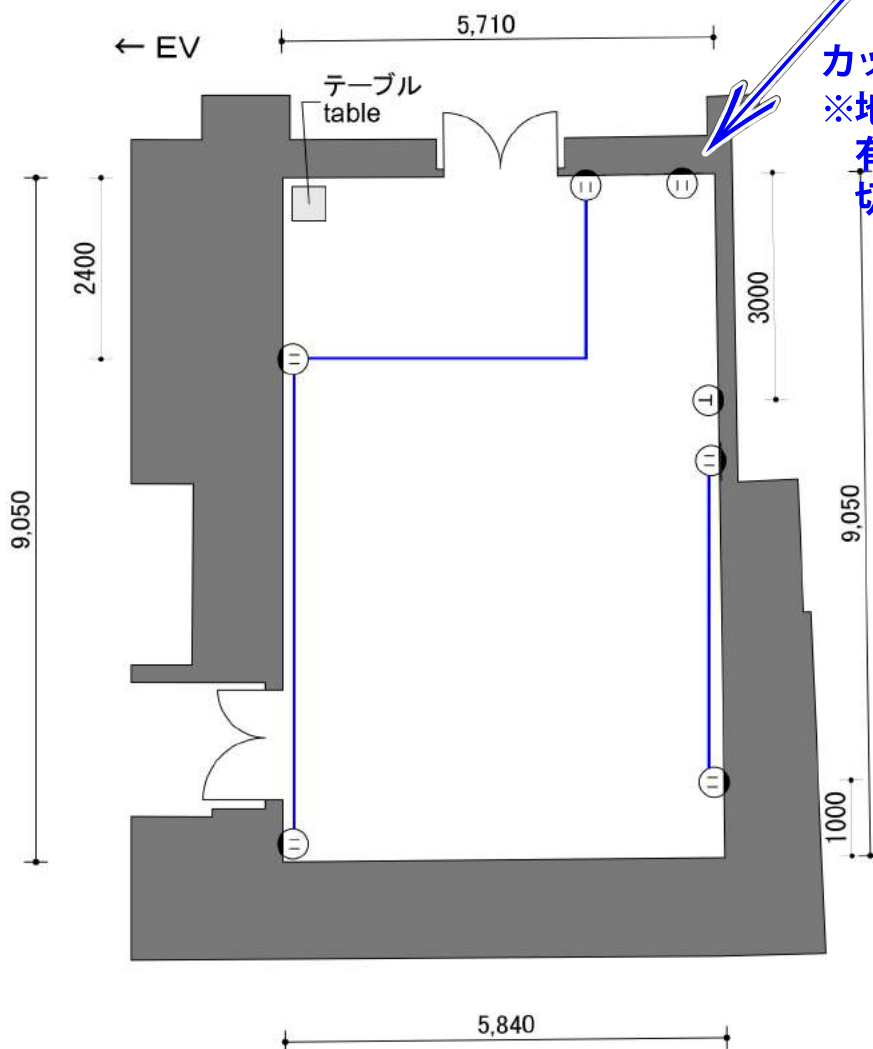

G401

電源容量

不滅電源15A×2回路

バッテリー電源 800w
※地震や火災など
有事の際、非常放送に
切り替わります

面積 Space: 52㎡
天井高さ Ceiling Height: 2.7m

凡例 legend

- Ⓜ コンセント outlet
- Ⓣ 電話 telephone

0 0.5 1 2 3 5m

会議室G401平面図
Conference room G401 PLAN
S= 1 : 100

06.03.31

催事名 event title/
期間 date/
主催者 organizer/
担当 person in charge/

TOKYO INTERNATIONAL FORUM
東京国際フォーラム

G402

電源容量

不滅電源15A×5回路

カントリー電源 800w (音響常設卓と共存)

※地震や火災など
有事の際、非常放送に
切り替わります

面積 Space: 142m²
天井高さ Ceiling Height: 2.7m

凡例 legend

- ① 壁コンセント wall outlet
- ② 床コンセント floor outlet
- Ⓣ 電話 telephone
- Ⓢ 同通コンセント simul. interpretation connector
- ☒ スピーカー (天吊) ceiling speaker

0 0.5 1 2 3 5m

G403 電源容量

不滅電源15A×3回路

バッテリー電源 800w
 ※地震や火災など
 有事の際、非常放送に
 切り替わります

面積 Space: 56㎡
 天井高さ Ceiling Height: 2.7m

凡例 legend

- Ⓜ 壁コンセント wall outlet
- Ⓜ 床コンセント floor outlet
- Ⓜ 電話 telephone

会議室 G 4 0 3 平面図
 Conference room G403 PLAN
 S= 1 : 100