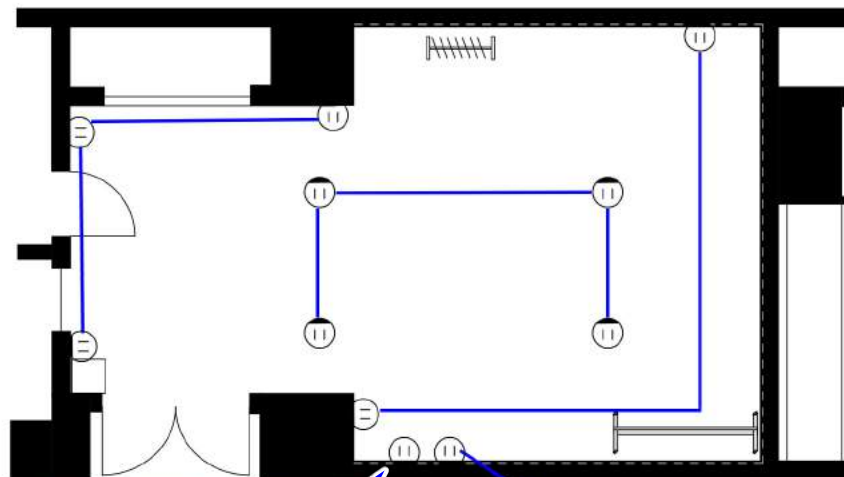

- Ⓜ 壁コンセント wall outlet
- Ⓛ 床コンセント floor outlet
- Ⓣ 電話 telephone
- Ⓢ 同通コンセント simul. interpretation connector
- Ⓜ (吊) スピーカー ceiling speaker

G701

電源容量

不滅電源15A×5回路

カッター電源 800w
※地震や火災など
有事の際、非常放送に
切り替わります

D401 電源容量

不滅電源15A×4回路

カットリレー電源 800w
 ※地震や火災など
 有事の際、非常放送に
 切り替わります

ロビー側の電源と同一回路

| 会議室D401 Conference room D401 | ブロック/階 Block/Floor | 面積 Floor Area |
|---------------------------------|-----------------------|------------------|
| | Dブロック4階 D Block 4F | 49㎡ |