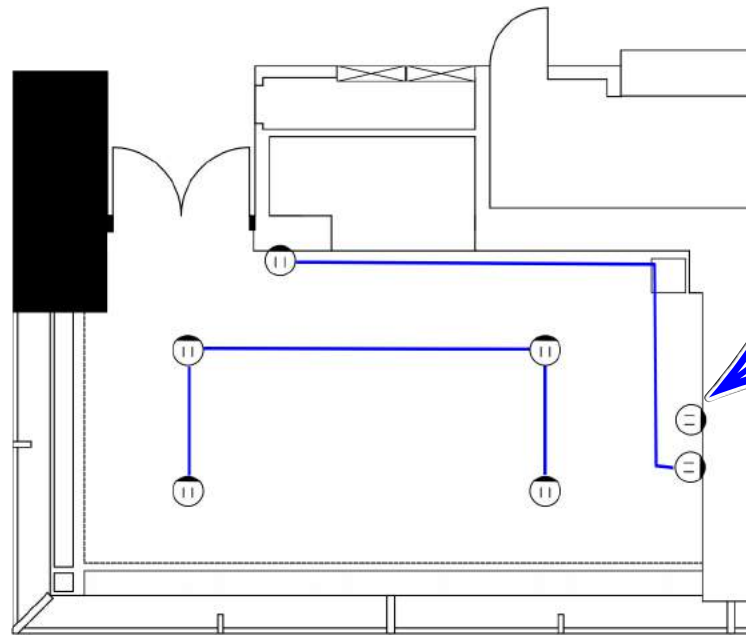

D502 電源容量

不滅電源15A×2回路

カトリレー電源 800w
※地震や火災など
有事の際、非常放送に
切り替わります

| 会議室D502 Conference room D502 | ブロック/階 Block/Floor | 面積 Floor Area |
|---------------------------------|-----------------------|------------------|
| | Dブロック5階 D Block 5F | 41㎡ |

D503

電源容量

不滅電源15A×2回路

カトリレー電源 800w
※地震や火災など
有事の際、非常放送に
切り替わります

| 会議室D503 Conference room D503 | ブロック/階 Block/Floor | 面積 Floor Area |
|---------------------------------|-----------------------|------------------|
| | Dブロック5階 D Block 5F | 41㎡ |