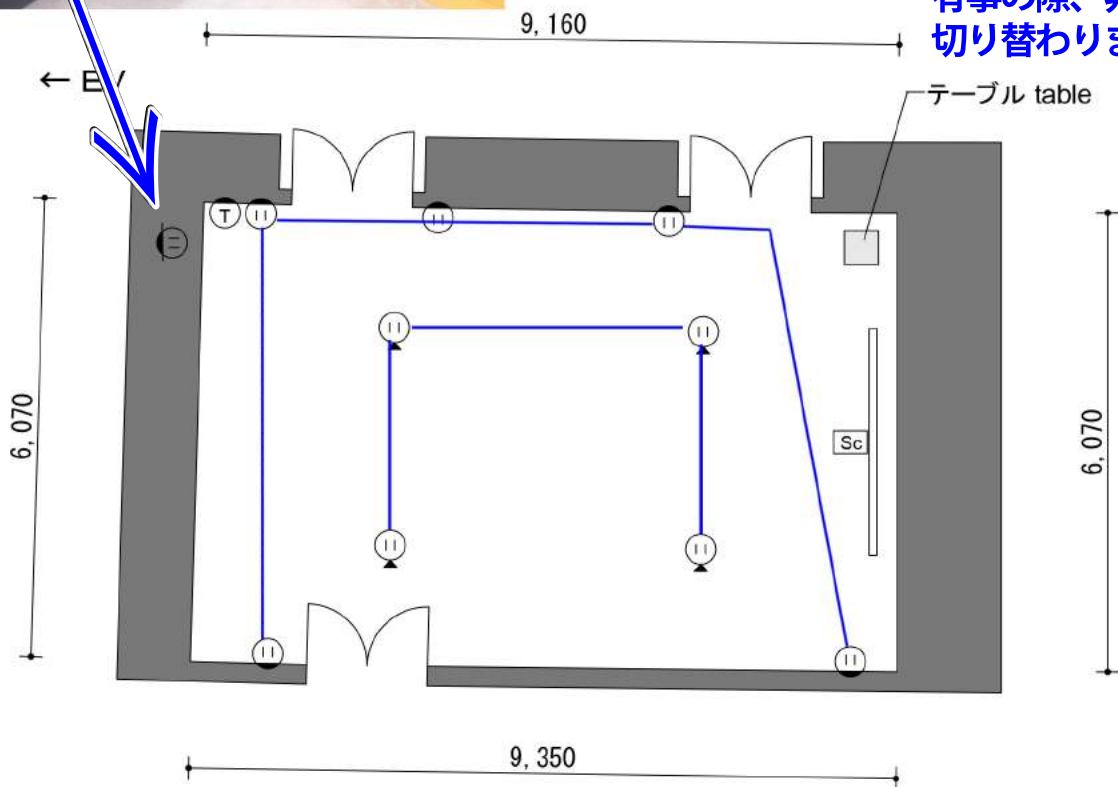

凡例 legend

- ⊕ 壁コンセント wall outlet
- ⊕ 床コンセント floor outlet
- T 電話 telephone
- Sc 常設スクリーン screen

面積 Space : 57㎡
天井高さ Ceiling Height : 2.7m