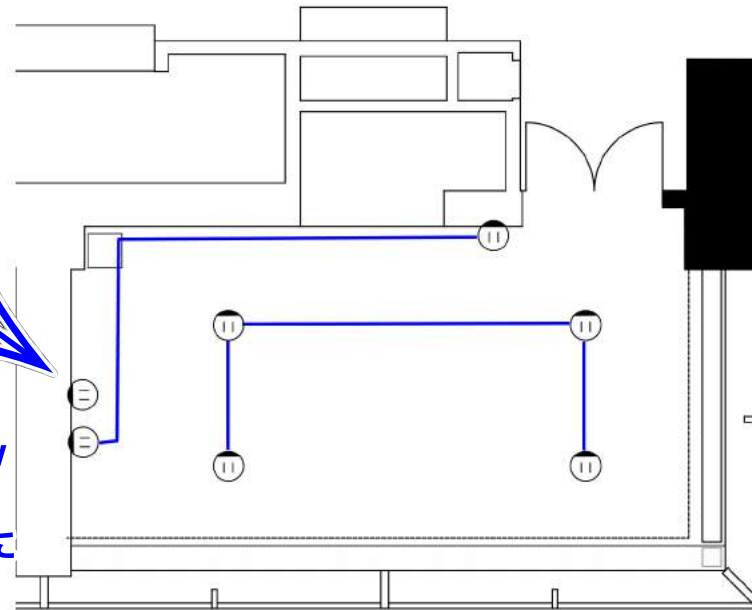

- Ⓜ 壁コンセント wall outlet
- Ⓛ 床コンセント floor outlet
- Ⓣ 電話 telephone
- Ⓢ 同通コンセント simul. interpretation connector
- Ⓜ (吊) スピーカー ceiling speaker

G701

電源容量

不滅電源15A×5回路

カッター電源 800w
※地震や火災など
有事の際、非常放送に
切り替わります

D401 電源容量

不滅電源15A×4回路

カットリレー電源 800w
 ※地震や火災など
 有事の際、非常放送に
 切り替わります

ロビー側の電源と同一回路

| 会議室D401 Conference room D401 | ブロック/階 Block/Floor | 面積 Floor Area |
|---------------------------------|-----------------------|------------------|
| | Dブロック4階 D Block 4F | 49㎡ |

D502 電源容量

不滅電源15A×2回路

カトリレー電源 800w
※地震や火災など
有事の際、非常放送に
切り替わります

| 会議室D502 Conference room D502 | ブロック/階 Block/Floor | 面積 Floor Area |
|---------------------------------|-----------------------|------------------|
| | Dブロック5階 D Block 5F | 41㎡ |