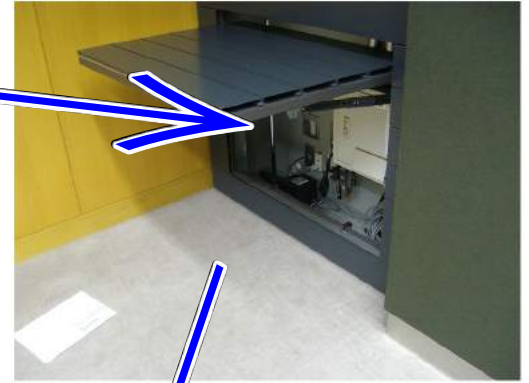

G508 / G608

電源容量

不滅電源15A×2回路