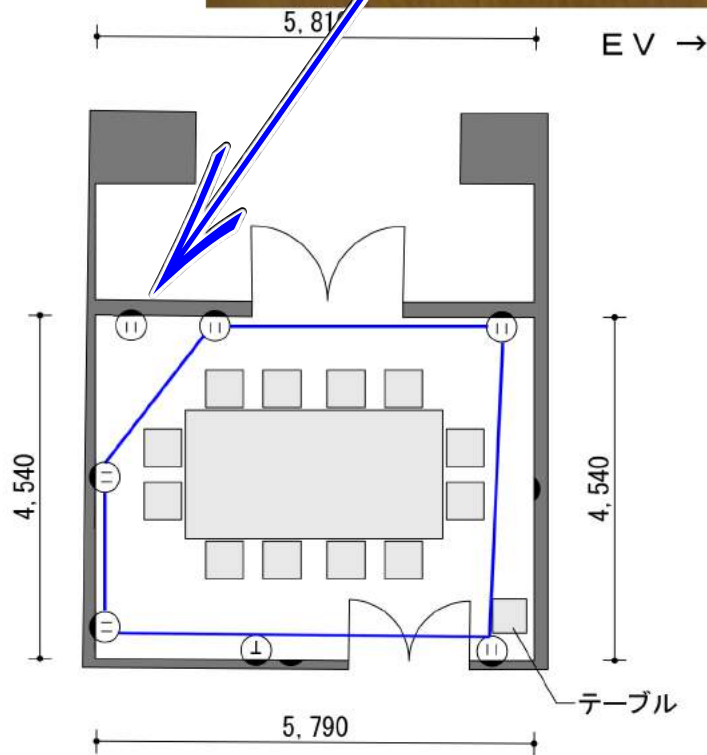

電源容量

不滅電源15A×2回路

カントリー電源 800w
 ※地震や火災など
 有事の際、非常放送に
 切り替わります

凡例 legend

- Ⓜ 壁コンセント wall outlet
- Ⓜ△ 床コンセント floor outlet
- ⓂT 電話 telephone
- ⓂSc 常設スクリーン screen

面積 Space: 61m²
 天井高さ Ceiling Height: 2.7m

会議室G505/G605平面図
 Conference room G505/G605 PLAN
 S= 1 : 100

不滅電源15A×1回路

カトリレー電源800w
※地震や火災など
有事の際、非常放送に
切り替わります

面積 Space : 26m²
天井高さ Ceiling Height : 2.7m

凡例 legend

- Ⓜ コンセント outlet
- Ⓣ 電話 telephone

会議室G506/G606平面図
Conference room G506/G606 PLAN
S= 1 : 100

080331

催事名 event title/
期間 date/
主催者 organizer/
担当 person in charge/