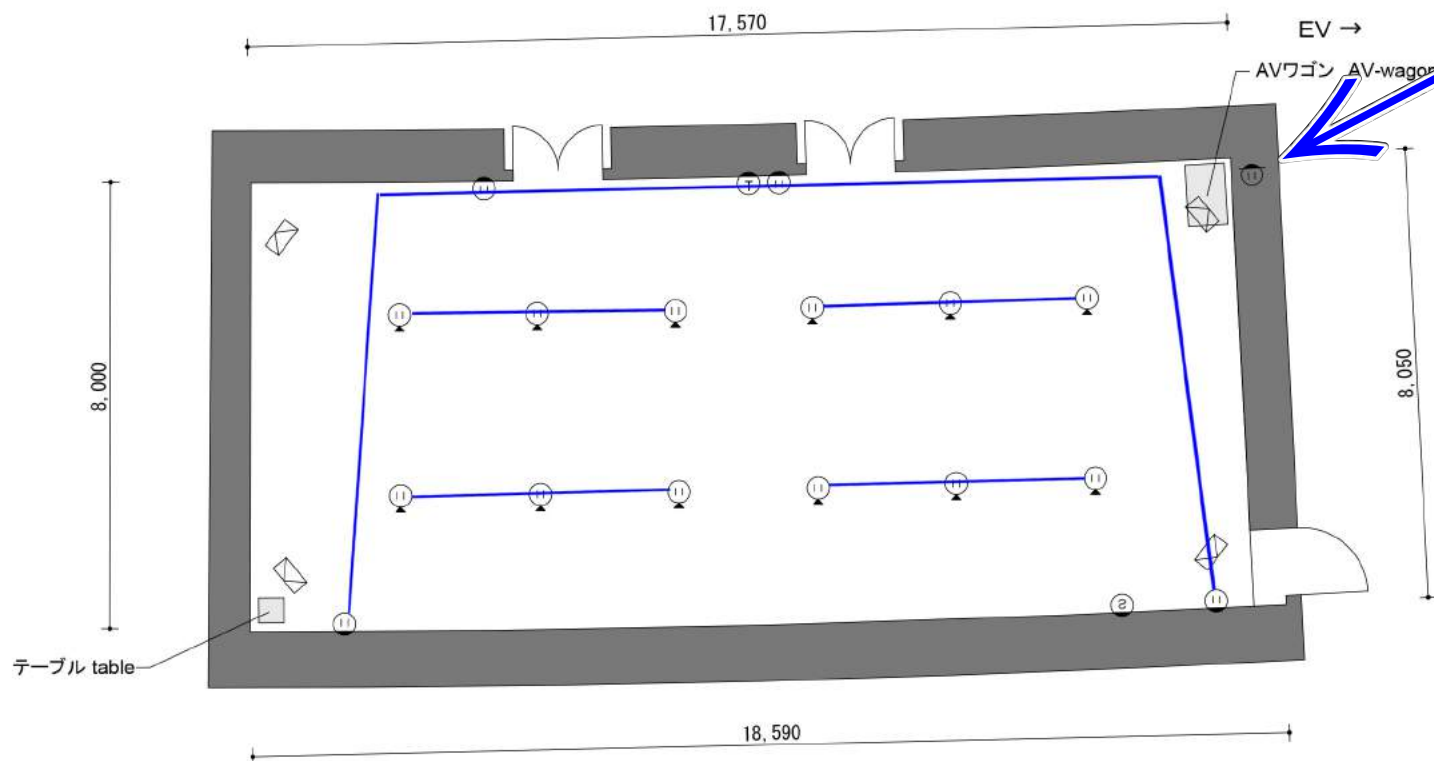

G509 / G609

電源容量

不滅電源15A×2回路

カトリレー電源 800w
※地震や火災など
有事の際、非常放送に
切り替わります

凡例 legend

- ⊕ 壁コンセント wall outlet
- ⊕ 床コンセント floor outlet
- T 電話 telephone

面積 Space : 39m²
天井高さ Ceiling Height : 2.7m

会議室G509/G609平面図
Conference room G509/G609 PLAN
S= 1 : 100

060331

催事名 event title/
期間 date/
主催者 organizer/
担当 person in charge/

TOKYO INTERNATIONAL FORUM
東京国際フォーラム

G510 / G610

電源容量

不滅電源15A×5回路

面積 Space : 144㎡
 天井高さ Ceiling Height : 2.7m

凡例 legend