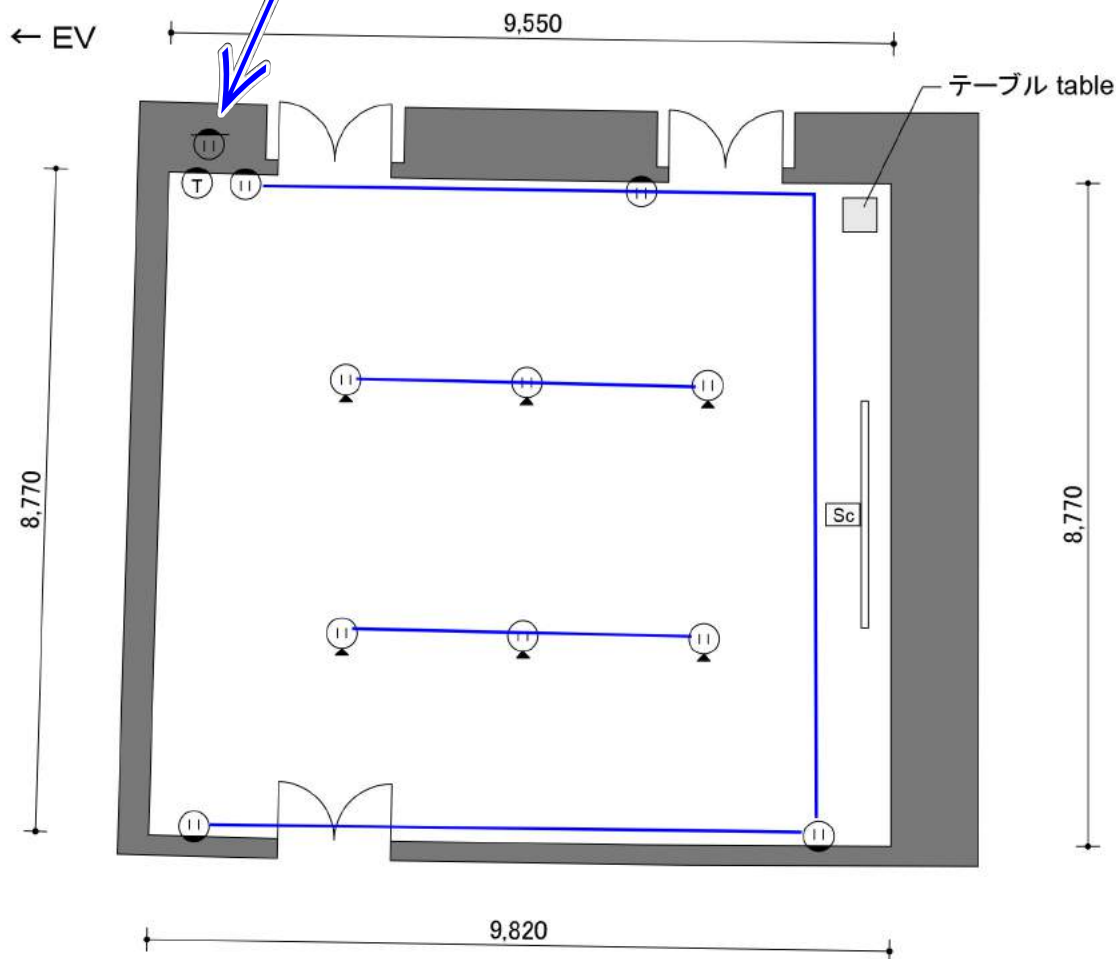

0 0.5 1 2 3 5m

G403 電源容量

不滅電源15A×3回路

バッテリー電源 800w
 ※地震や火災など
 有事の際、非常放送に
 切り替わります

面積 Space: 56㎡
 天井高さ Ceiling Height: 2.7m

凡例 legend

- Ⓜ 壁コンセント wall outlet
- Ⓜ 床コンセント floor outlet
- Ⓜ 電話 telephone

会議室 G 4 0 3 平面図
 Conference room G403 PLAN
 S= 1 : 100

面積 Space: 82㎡
 天井高さ Ceiling Height: 2.7m

G405 電源容量

不滅電源15A×3回路

カントリー電源 800w
 ※地震や火災など
 有事の際、非常放送に
 切り替わります

凡例 legend

- Ⓜ 壁コンセント wall outlet
- Ⓜ 床コンセント floor outlet
- Ⓜ 電話 telephone
- Sc 常設スクリーン screen

面積 Space : 85m²
 天井高さ Ceiling Height : 2.7m