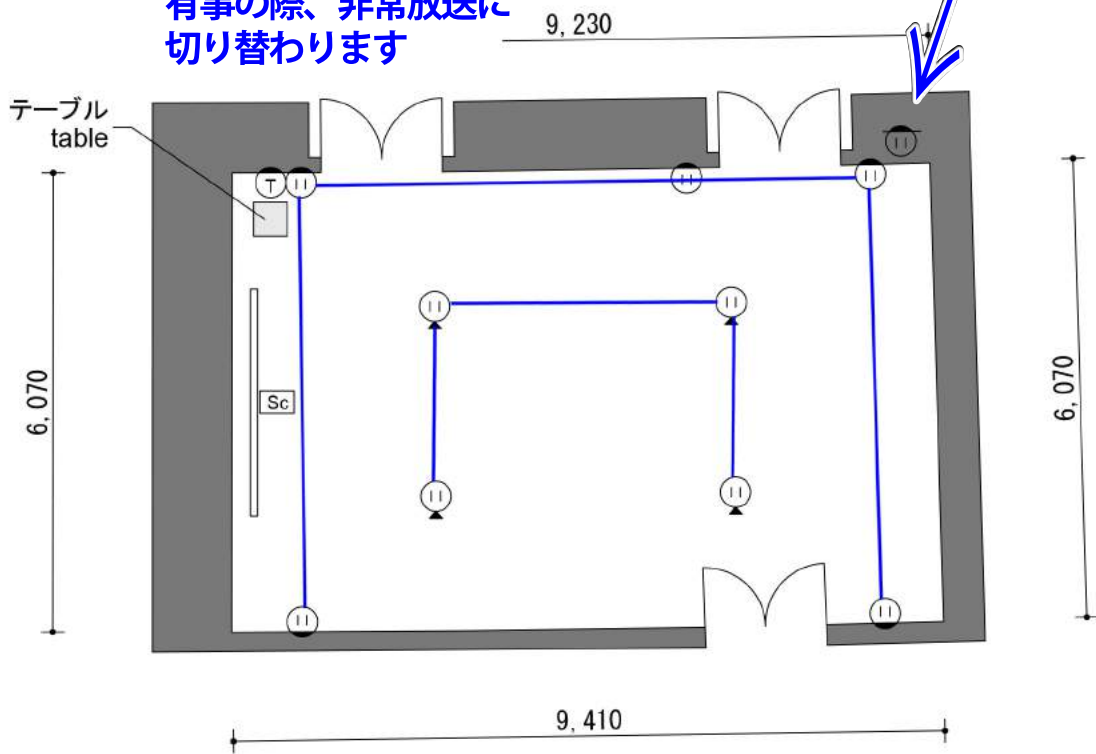

不滅電源15A×1回路

カトリレー電源800w
※地震や火災など
有事の際、非常放送に
切り替わります

面積 Space : 26m²
天井高さ Ceiling Height : 2.7m

凡例 legend

- Ⓜ コンセント outlet
- Ⓣ 電話 telephone

会議室G506/G606平面図
Conference room G506/G606 PLAN
S= 1 : 100

080331

催事名 event title/
期間 date/
主催者 organizer/
担当 person in charge/

TOKYO INTERNATIONAL FORUM
東京国際フォーラム

G507 / G607

電源容量

不滅電源15A×2回路

カットリレー電源 800w
 ※地震や火災など
 有事の際、非常放送に
 切り替わります

凡例 legend

- ⦶ 壁コンセント wall outlet
- ⦶ 床コンセント floor outlet
- ⦶ 電話 telephone
- Sc 常設スクリーン screen

面積 Space : 57㎡
 天井高さ Ceiling Height : 2.7m