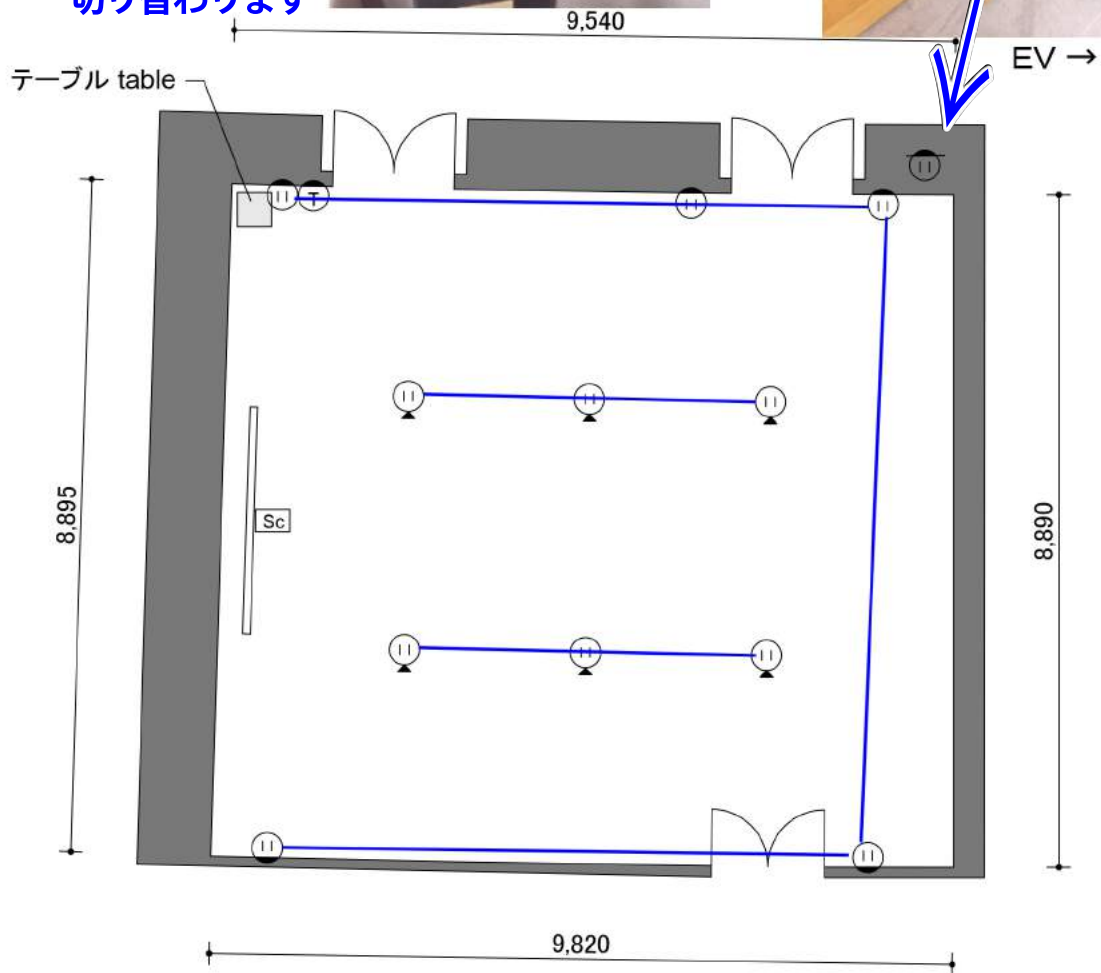

G406

電源容量

不滅電源15A×1回路

カットリレー電源 800w
※地震や火災など
有事の際、非常放送に
切り替わります

EV →

面積 Space: 42㎡
天井高さ Ceiling Height: 2.7m

凡例 legend

- Ⓜ コンセント outlet
- Ⓣ 電話 telephone

0 0.5 1 2 3 5m

会議室 G 4 0 6 平面図
Conference room G406 PLAN
S= 1 : 100

08.03.31

催事名 event title/
期間 date/
主催者 organizer/
担当 person in charge/

 TOKYO INTERNATIONAL FORUM
東京国際フォーラム

G407

電源容量

不滅電源15A×3回路

カトリレー電源 800w
※地震や火災など
有事の際、非常放送に
切り替わります

凡例 legend

- Ⓜ 壁コンセント wall outlet
- Ⓛ 床コンセント floor outlet
- Ⓣ 電話 telephone
- Sc 常設スクリーン screen

面積 Space: 87m²
天井高さ Ceiling Height: 2.7m

0 0.5 1 2 3 5m

会議室G407平面図
Conference room G407 PLAN
S= 1:100