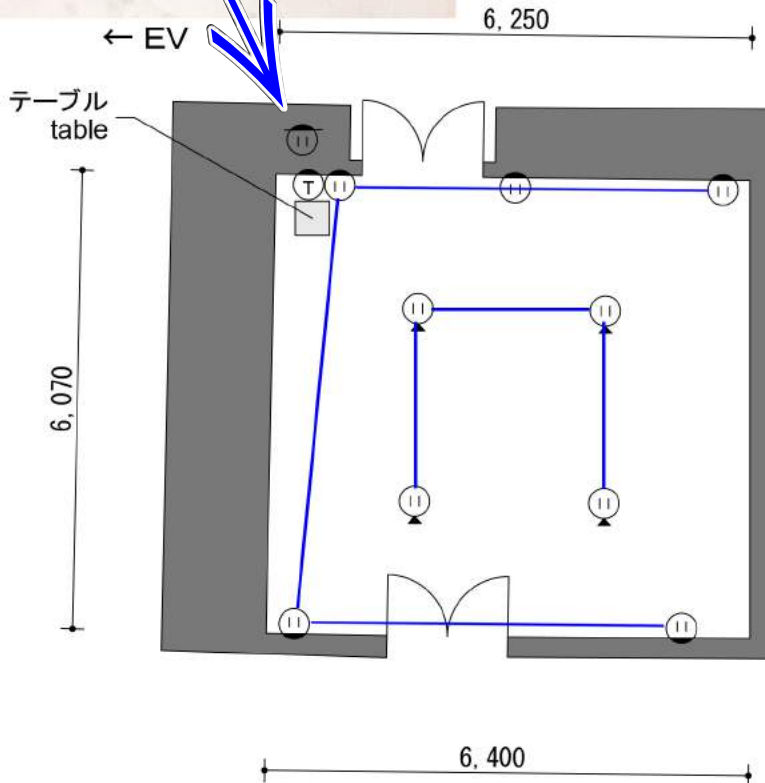

G501 / G601

電源容量

不滅電源15A×2回路

面積 Space: 36m²
天井高さ Ceiling Height: 2.7m

凡例 legend

- Ⓜ コンセント outlet
- Ⓣ 電話 telephone

G502 / G602

電源容量

不滅電源15A×5回路

カトリレー電源 800w (音響常設卓と共存)

※地震や火災など
有事の際、非常放送に
切り替わります

面積 Space : 144㎡
天井高さ Ceiling High : 2.7m

- 凡例 legend
- Ⓜ 壁コンセント wall outlet
 - Ⓛ 床コンセント floor outlet
 - Ⓣ 電話 telephone
 - Ⓢ 同通コンセント simul. interpretation connector
 - ☒ スピーカー (天吊) ceiling speaker

G503 / G603

電源容量

不滅電源15A×2回路

面積 Space: 39㎡
天井高さ Ceiling Height: 2.7m

凡例 legend

- ⊕ 壁コンセント wall outlet
- ⊕ 床コンセント floor outlet
- Ⓣ 電話 telephone

G504 / G604

電源容量