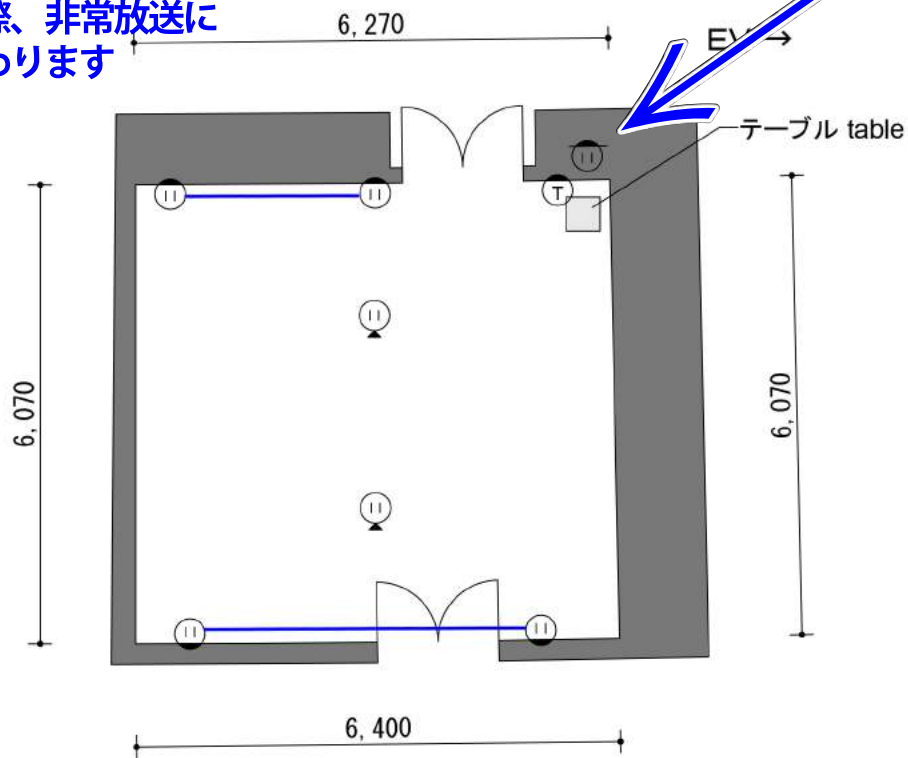

カトリレー電源 800w
※地震や火災など
有事の際、非常放送に
切り替わります