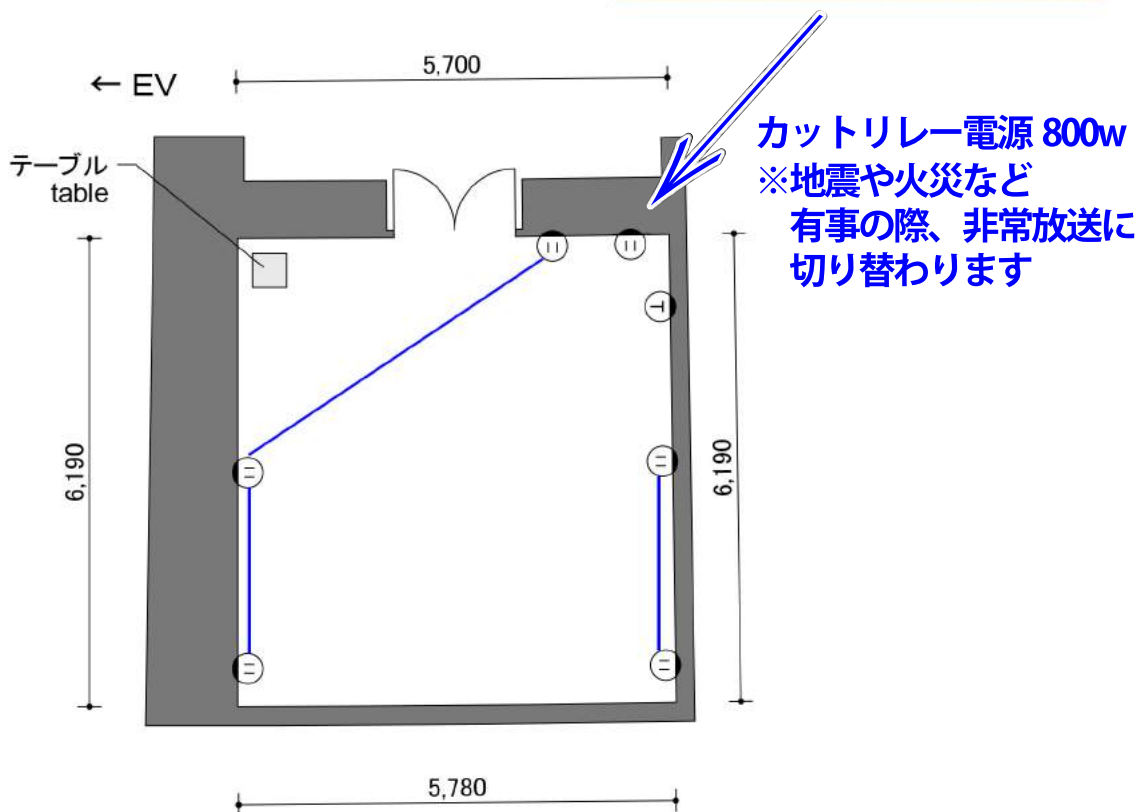

0 0.5 1 2 3 5m

G410

電源容量

不滅電源15A×2回路

カントリー電源 800w
※地震や火災など
有事の際、非常放送に
切り替わります

凡例 legend

- Ⓜ コンセント outlet
- Ⓣ 電話 telephone

面積 Space: 73m²
天井高さ Ceiling Height: 2.7m

G501 / G601

電源容量

不滅電源15A×2回路

面積 Space: 36m²
天井高さ Ceiling Height: 2.7m

凡例 legend

- Ⓜ コンセント outlet
- Ⓣ 電話 telephone

G502 / G602

電源容量