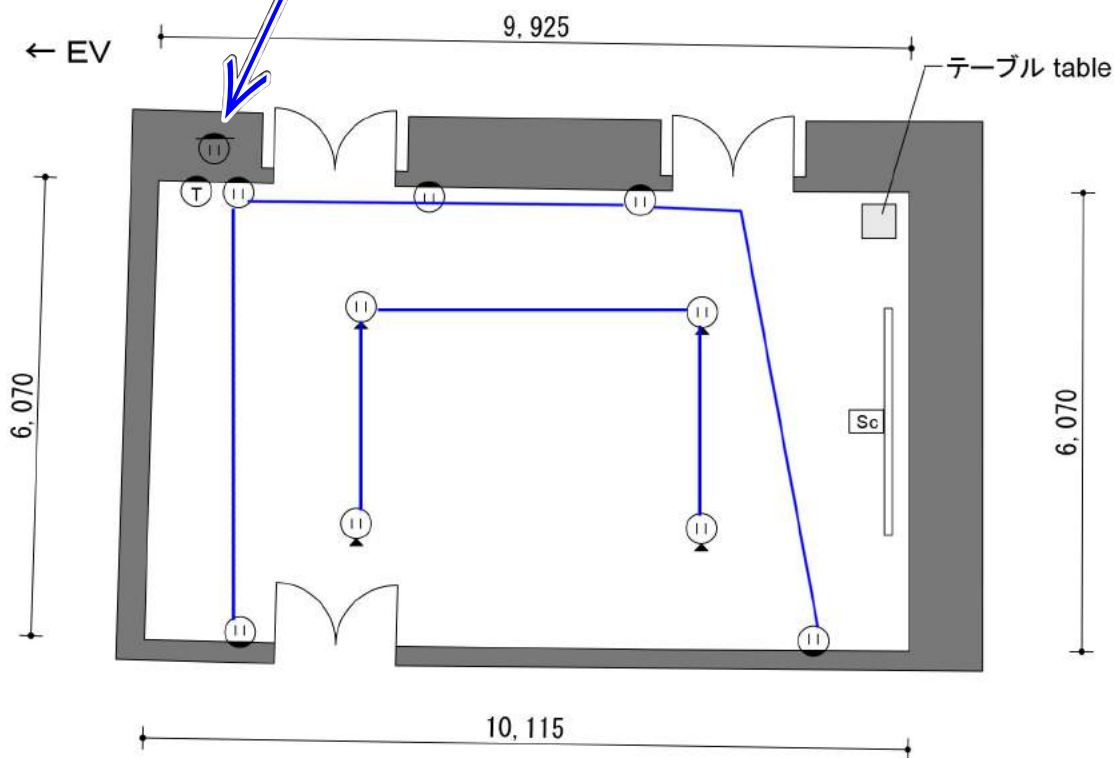

凡例 legend

- Ⓜ 壁コンセント wall outlet
- Ⓜ△ 床コンセント floor outlet
- ⓂT 電話 telephone
- ⓂSc 常設スクリーン screen

面積 Space: 61m²
天井高さ Ceiling Height: 2.7m

会議室G505/G605平面図
Conference room G505/G605 PLAN
S= 1 : 100

080331

催事名 event title/

期間 date/

主催者 organizer/

担当 person in charge/

TOKYO INTERNATIONAL FORUM
東京国際フォーラム