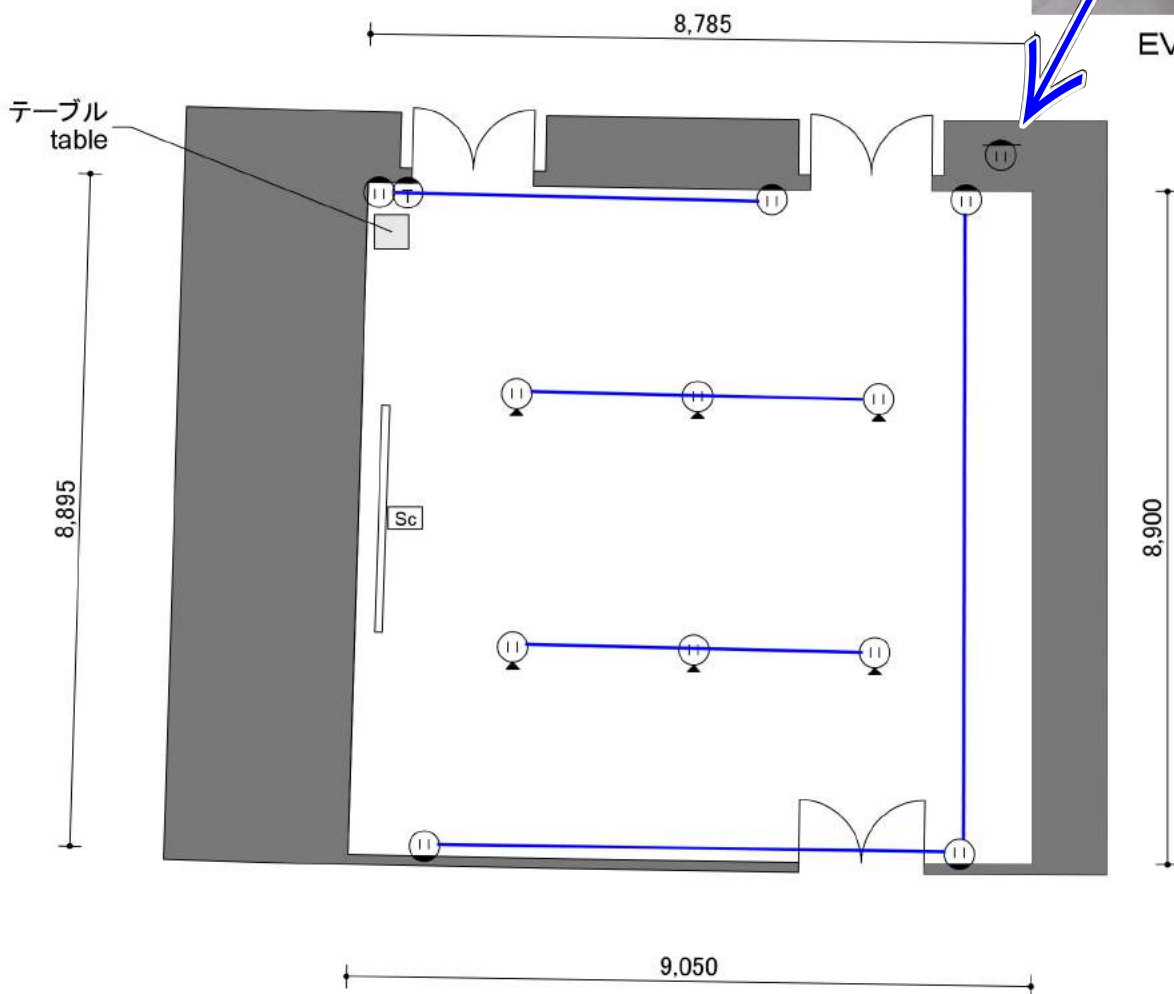

カトリレー電源 800w
※地震や火災など
有事の際、非常放送に
切り替わります

凡例 legend

- Ⓜ 壁コンセント wall outlet
- Ⓛ 床コンセント floor outlet
- Ⓣ 電話 telephone
- Sc 常設スクリーン screen

面積 Space: 87m²
天井高さ Ceiling Height: 2.7m

0 0.5 1 2 3 5m

会議室G407平面図
Conference room G407 PLAN
S= 1:100

面積 Space: 80m²
天井高さ Ceiling Height: 2.7m

凡例 legend

- Ⓜ 壁コンセント wall outlet
- Ⓧ 床コンセント floor outlet
- Ⓣ 電話 telephone
- Sc 常設スクリーン screen

0 0.5 1 2 3 5m

会議室G408平面図
Conference room G408 PLAN
S= 1 : 100

060331

催事名 event title/
期間 date/
主催者 organizer/
担当 person in charge/