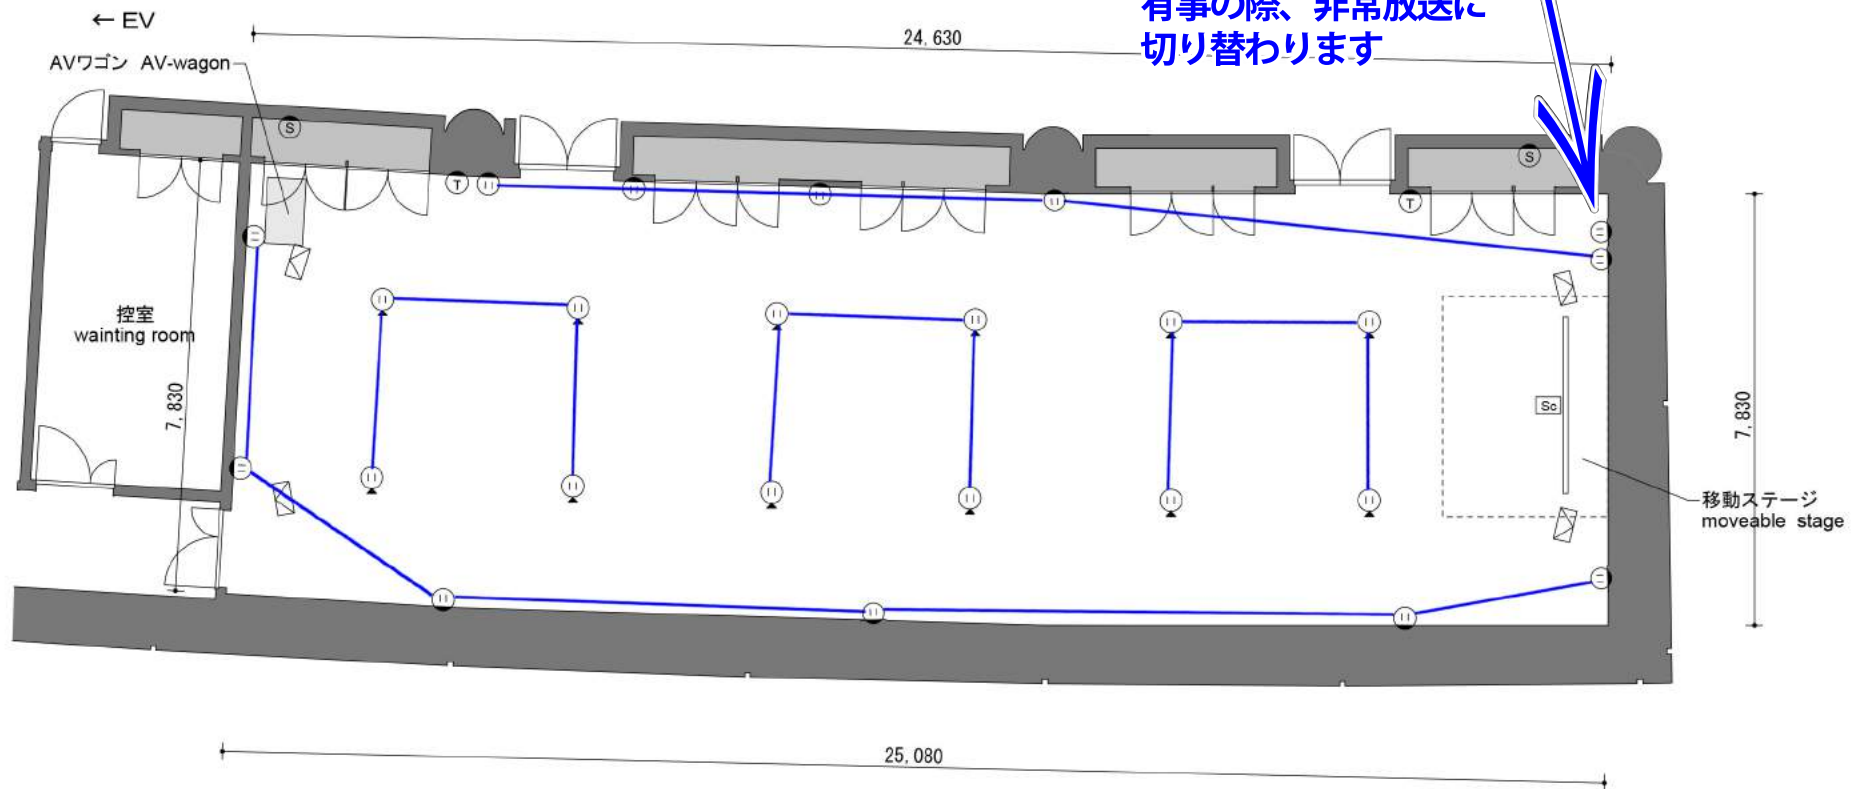

- Ⓜ 壁コンセント wall outlet
- Ⓛ 床コンセント floor outlet
- Ⓣ 電話 telephone
- Ⓢ 同通コンセント simul. interpretation connector
- Ⓜ (吊) スピーカー ceiling speaker

G701

電源容量

不滅電源15A×5回路

カッター電源 800w
※地震や火災など
有事の際、非常放送に
切り替わります

D401 電源容量