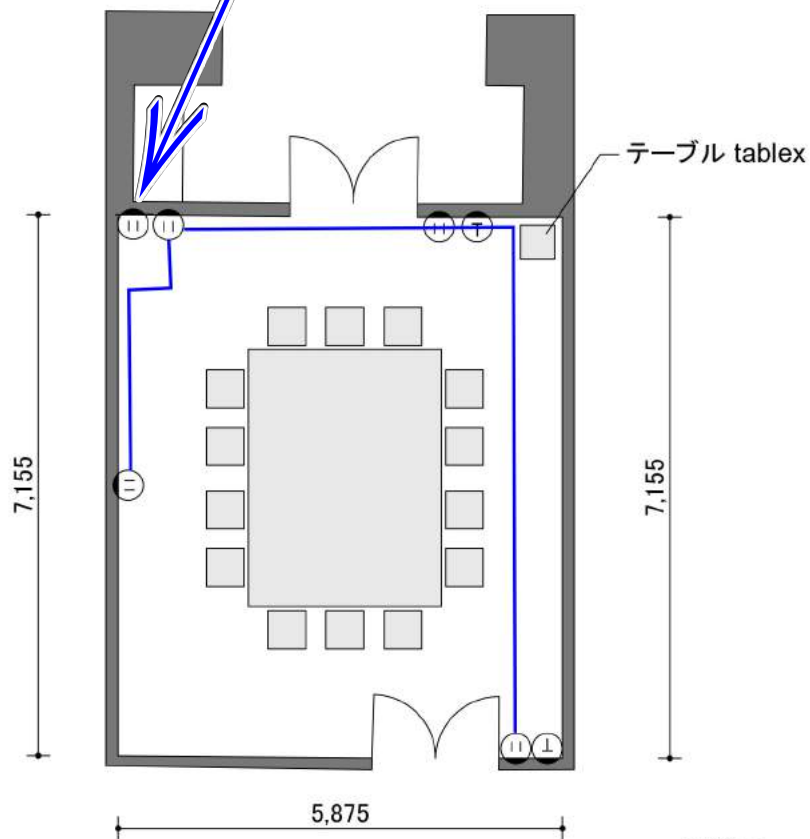

0 0.5 1 2 3 5m

G403 電源容量

不滅電源15A×3回路

バッテリー電源 800w
 ※地震や火災など
 有事の際、非常放送に
 切り替わります

面積 Space: 56㎡
 天井高さ Ceiling Height: 2.7m

凡例 legend

- Ⓜ 壁コンセント wall outlet
- Ⓜ 床コンセント floor outlet
- Ⓜ 電話 telephone

会議室 G 4 0 3 平面図
 Conference room G403 PLAN
 S= 1 : 100

面積 Space: 82㎡
 天井高さ Ceiling Height: 2.7m

G405 電源容量

不滅電源15A×3回路

カントリー電源 800w
 ※地震や火災など
 有事の際、非常放送に
 切り替わります

凡例 legend

- Ⓜ 壁コンセント wall outlet
- Ⓜ 床コンセント floor outlet
- Ⓜ 電話 telephone
- Sc 常設スクリーン screen

面積 Space : 85m²
 天井高さ Ceiling Height : 2.7m

G406

電源容量

不滅電源15A×1回路

カットリレー電源 800w
※地震や火災など
有事の際、非常放送に
切り替わります

EV →

面積 Space: 42㎡
天井高さ Ceiling Height: 2.7m

凡例 legend

- Ⓜ コンセント outlet
- Ⓣ 電話 telephone

0 0.5 1 2 3 5m

会議室 G 4 0 6 平面図
Conference room G406 PLAN
S= 1 : 100

08.03.31

催事名 event title/
期間 date/
主催者 organizer/
担当 person in charge/

 TOKYO INTERNATIONAL FORUM
東京国際フォーラム

G407

電源容量

不滅電源15A×3回路