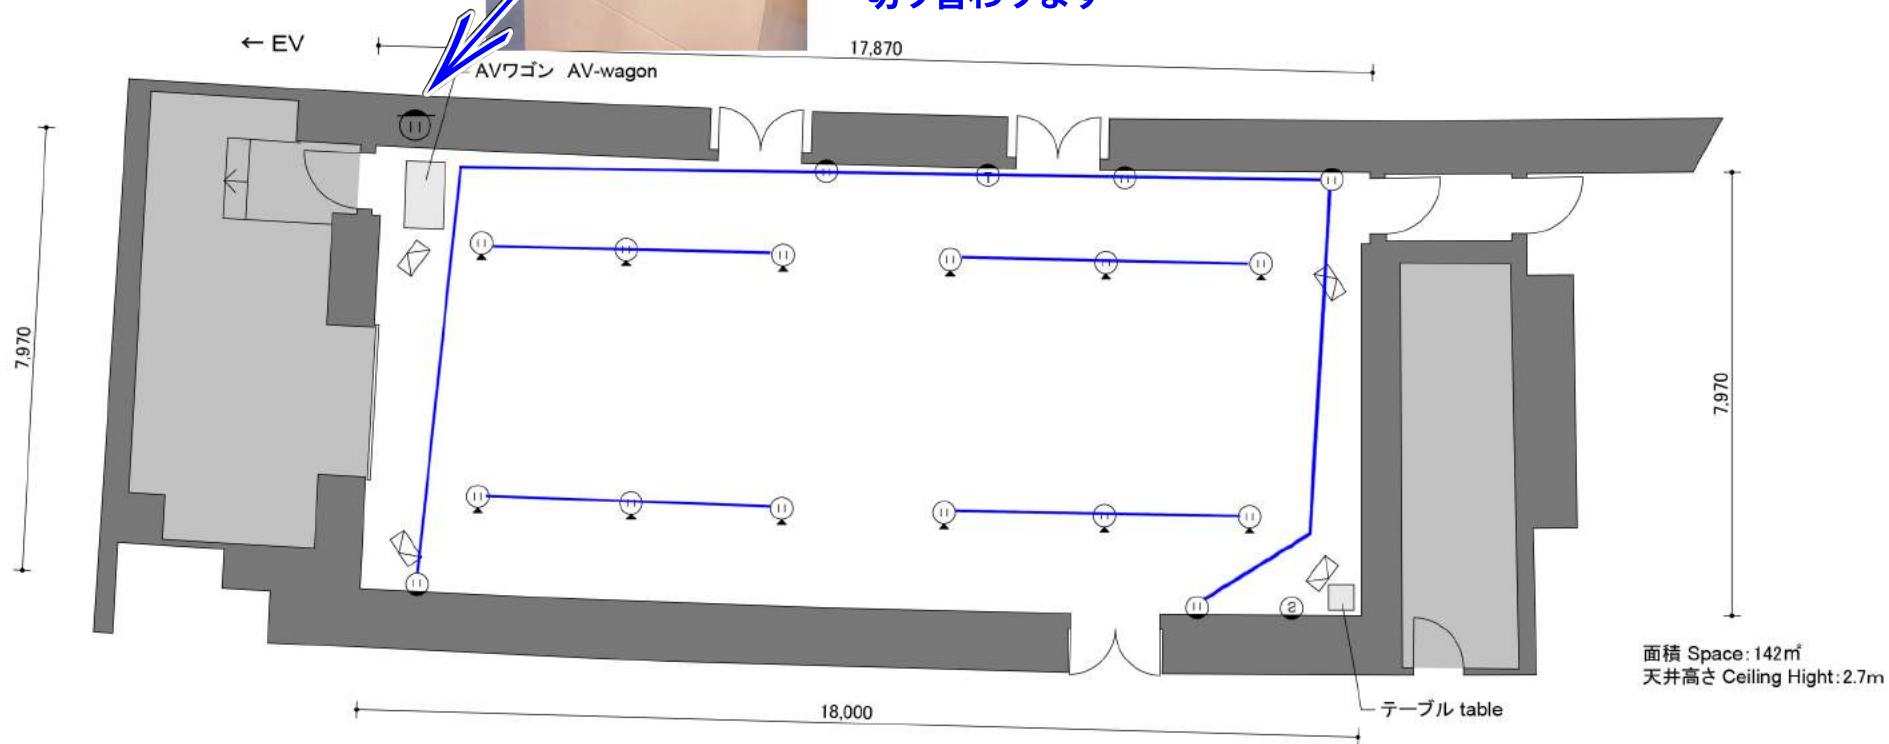

G401

電源容量

不滅電源15A×2回路

バッテリー電源 800w
※地震や火災など
有事の際、非常放送に
切り替わります

面積 Space: 52㎡
天井高さ Ceiling Height: 2.7m

凡例 legend

- Ⓜ コンセント outlet
- Ⓣ 電話 telephone

0 0.5 1 2 3 5m

会議室G401平面図
Conference room G401 PLAN
S= 1 : 100

06.03.31

催事名 event title/
期間 date/
主催者 organizer/
担当 person in charge/

TOKYO INTERNATIONAL FORUM
東京国際フォーラム

G402

電源容量

不滅電源15A×5回路

カントリー電源 800w (音響常設卓と共存)

※地震や火災など
有事の際、非常放送に
切り替わります

面積 Space: 142m²
天井高さ Ceiling Height: 2.7m

凡例 legend

- ① 壁コンセント wall outlet
- ② 床コンセント floor outlet
- Ⓣ 電話 telephone
- Ⓢ 同通コンセント simul. interpretation connector
- ☒ スピーカー (天吊) ceiling speaker

0 0.5 1 2 3 5m

G403 電源容量

不滅電源15A×3回路

バッテリー電源 800w
 ※地震や火災など
 有事の際、非常放送に
 切り替わります

面積 Space: 56㎡
 天井高さ Ceiling Height: 2.7m

凡例 legend

- Ⓜ 壁コンセント wall outlet
- Ⓜ 床コンセント floor outlet
- Ⓜ 電話 telephone

会議室 G 4 0 3 平面図
 Conference room G403 PLAN
 S= 1 : 100