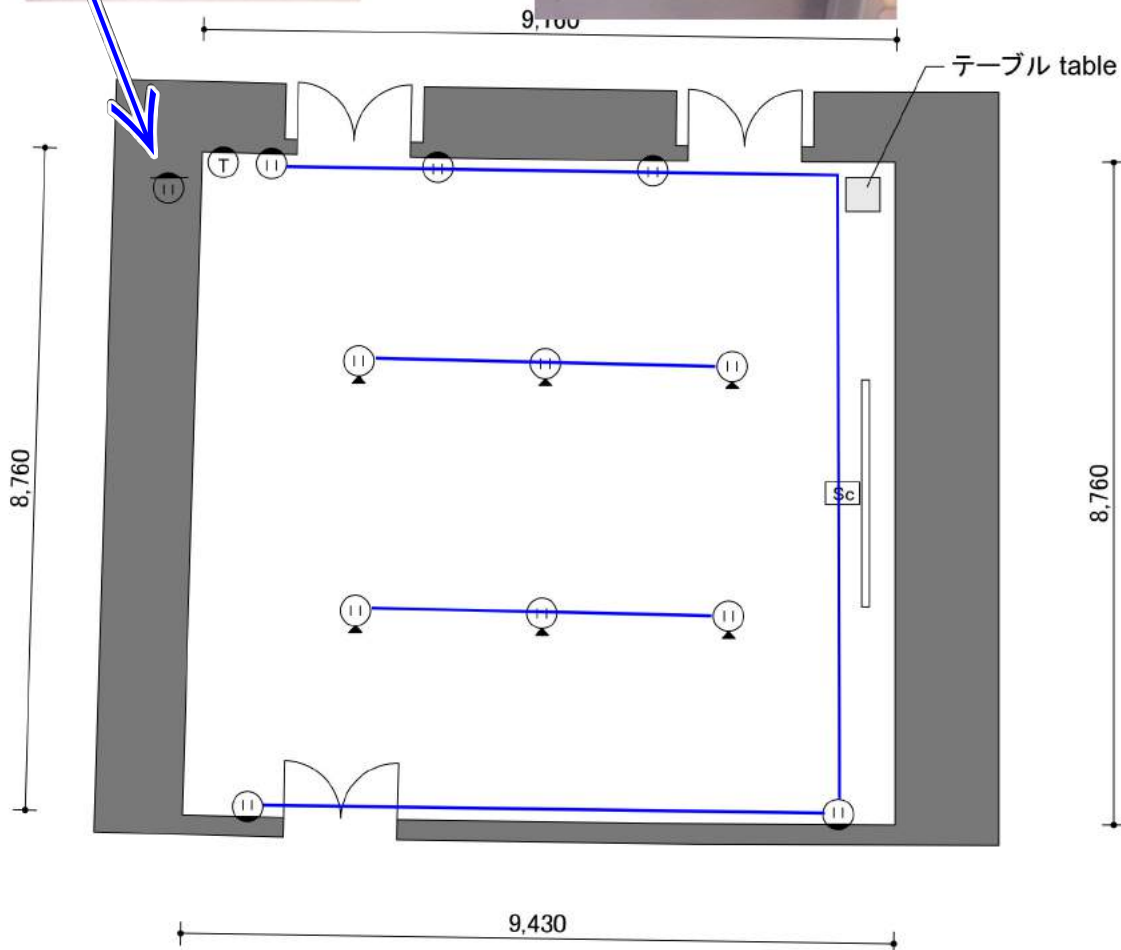

凡例 legend

- Ⓜ 壁コンセント wall outlet
- Ⓛ 床コンセント floor outlet
- Ⓣ 電話 telephone
- Ⓢc 常設スクリーン screen

面積 Space: 82㎡
天井高さ Ceiling Height: 2.7m