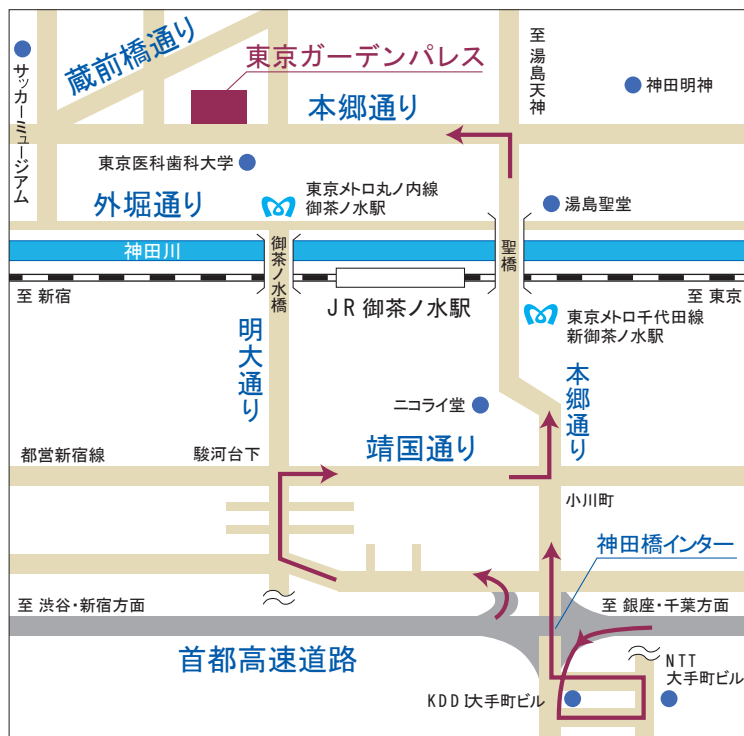

アクセス&マップ

ホテル 東京ガーデンパレス 〒113-0034 東京都文京区湯島1-7-5 TEL.03-3813-6211 FAX.03-3818-6060

電車でお越しの場合 (東京駅起点)

- JR 中央線「御茶ノ水駅」下車、「聖橋口」より徒歩5分
- 東京メトロ千代田線「新御茶ノ水駅」下車、徒歩5分
- 東京メトロ丸の内線「御茶ノ水駅」下車、徒歩5分

自動車でお越しの場合

- 渋谷・新宿方面からお越しの場合
神田橋インターから本郷通りに直接出られませんので、矢印に従って本郷通りへ出て下さい。
- 銀座・千葉方面からお越しの場合
神田橋インターの出口から本郷通り聖橋方面へ直接出られませんので、矢印に従って迂回し、本郷通り聖橋方面へ進んで下さい。

駐車場ご利用案内 (64台収容)

- 駐車料金……30分 / ¥300 (以後30分毎 ¥300)
- 宿泊………1泊 / ¥1000 (税込)
- 宴会・会議……3時間無料
- 婚礼………4時間無料
- レストラン……2時間無料